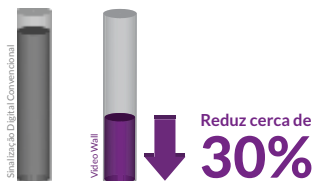

Características

Baixo Consumo de Energia

A tecnologia LED Backlight fornece brilho e contraste melhorado. A esperança de vida é melhorada drasticamente para mais de 70,000 horas e o consumo de energia é reduzido cerca de 30%.