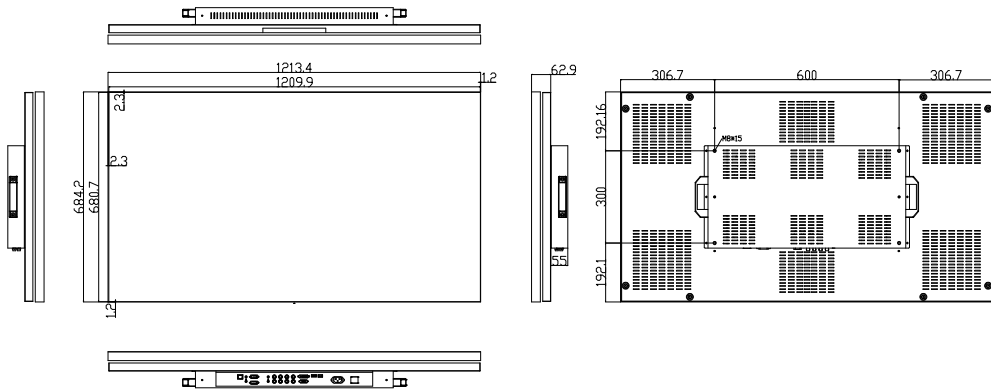

55" - TL55H6