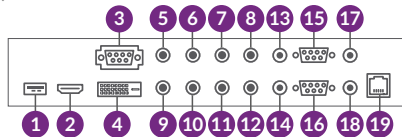

Video Walls 4K

Com grande video wall, a resolução do conteúdo é importante. Se tiver uma fonte 4K, pode conseguir uma definição ultra alta através da configuração do seu video wall sem precisar de comprar um controlador matriz externo.

Múltiplas Entradas

Interface poderosa que suporta uma ampla gama de entradas áudio e vídeo, como HDMI, VGA, RGB/HV, Composite Video, e YPbPr. Máxima flexibilidade em mandar conteúdo para o video wall.

- | | | | | | |
|---------|-----------|-------------|----------------|----------------|-------------|
| 1. USB | 5. R(P/R) | 8. Vídeo In | 11. Vídeo 2 In | 14. Audio Out | 17. IR In |
| 2. HDMI | 6. G/Y | 9. H | 12. Vídeo Out | 15. RS-232 In | 18. IR out |
| 3. VGA | 7. B(P/B) | 10. V | 13. Audio In | 16. RS-232 Out | 19. Teclado |