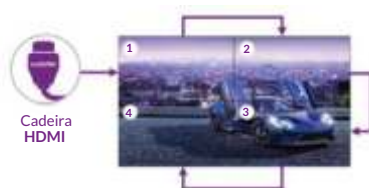

Display LCD Video Wall

49" | 55"

Moldura Super Fina (3.5mm)

Com uma moldura de 3.5mm de ecrã a ecrã, estes displays são ideais para Video Wall LCD - oferecendo-lhe uma atraente solução de comunicação. A sua moldura super estreita permite-lhe criar video walls de qualquer tamanho.

MOLDURA FINA
3.5mm

HDMI Daisy Chain

Estes displays possuem entrada HDMI configurar um video wall de qualquer tamanho sem precisar de um controlador de matriz externo caro; fornecendo-lhe solução económica e sem complicações