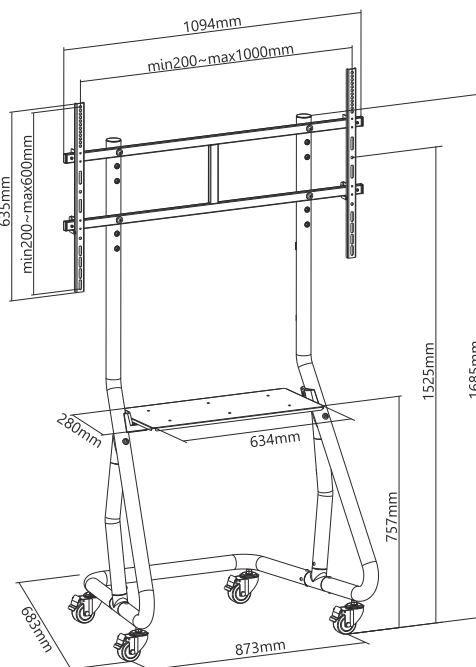

Desenho Técnico

Tamanho Ecrã

Horizontal