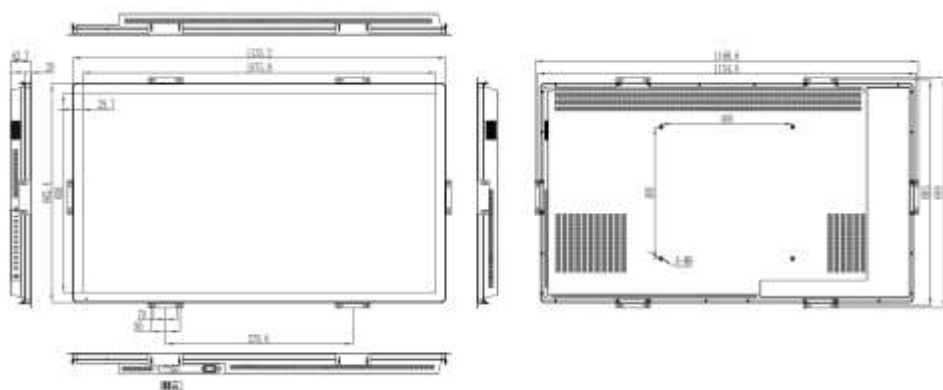

Desenho Técnico
43" WP43A

50" WP50A