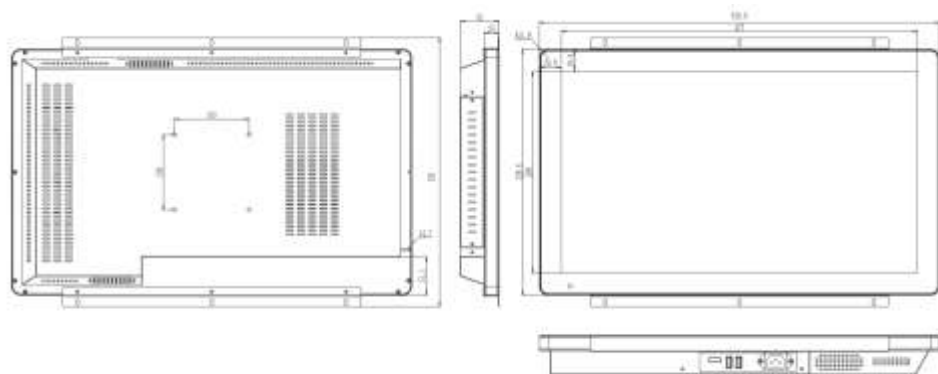

Desenho Técnico
22" WP22A