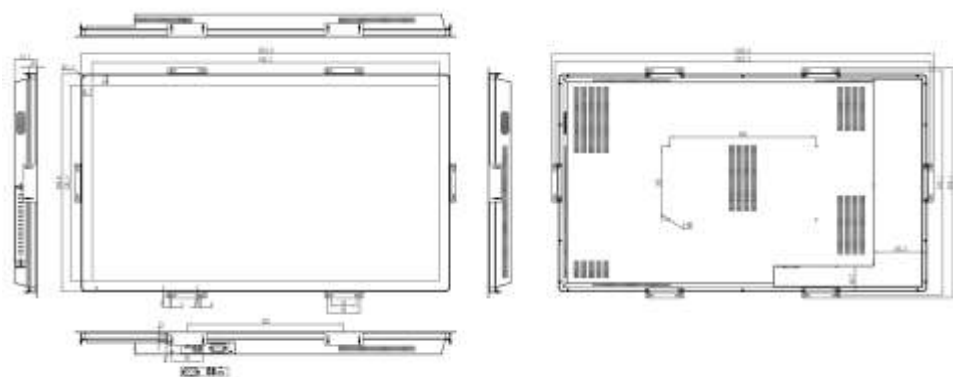

## Tabela de especificações

		22"	32"	43"	50"	55"
Painel	Resolução	1920x1080				
	Área do Display (mm)	477x269	700.4x394.8	942.5x530.5	1075.8x606	1210.4x680.4
	Ratio	16:9				
	Brilho (cd/m²)	500				
	Cor	16.7M				
	Ângulo de Visão	178°				
	Contrast	5000:1				
Touch	Tecnologia Touch	Capacitiva				
	Pontos Touch	10				
	Dureza de Vidro	7H minino				
Áudio	Coluna	8W, 3" (x2)				
AV Inputs	Entradas	HDMI				
Energia	Consumo de Energia (W)	TBA	TBA	TBA	TBA	TBA
	Entrada de Tensão	AC220V				
Mecânica	Tamanho da Unidade (LxAxP mm)	328.6x536.6x52	759.8x454.2x55.4	1001.6x589.8x61.1	1135.2x665.4x62.7	1269.8x739.8x59.9
	Tamanho da Embalagem (LxAxPmm)	663x455x178	870x565x166	1102x690x162	1235x765x162	TBA
	VESA (mm)	100x100	200x200	400x200	400x400	400x400
	Peso Net (kg)	7	12	TBA	TBA	TBA
	Peso Gross (kg)	8	15	TBA	TBA	TBA
Ambiente	Temperatura Operacional	0°C a 40°C				
	Armazenamento Temperatura	-20°C a 60°C				
	Humidade Operacional	10% a 80%				
	Armazenamento Humidade	5% a 95%				
Acessórios	Inclui	Montagem Open Frame, Comando, Manual, Cabo de Energia, Cabo USB - USB , Wi-Fi Aerial				
	Opcional	Windows Slot-in OPS PC, Suporte de Parede, Suporte de Chão, Carrinho, Suporte de Teto, Suporte de Mesa				

podem conter erros ou omissões.

Desenho Técnico  
22" WP22A

---

32" WP32A

---

Desenho Técnico  
43" WP43A

---

50" WP50A