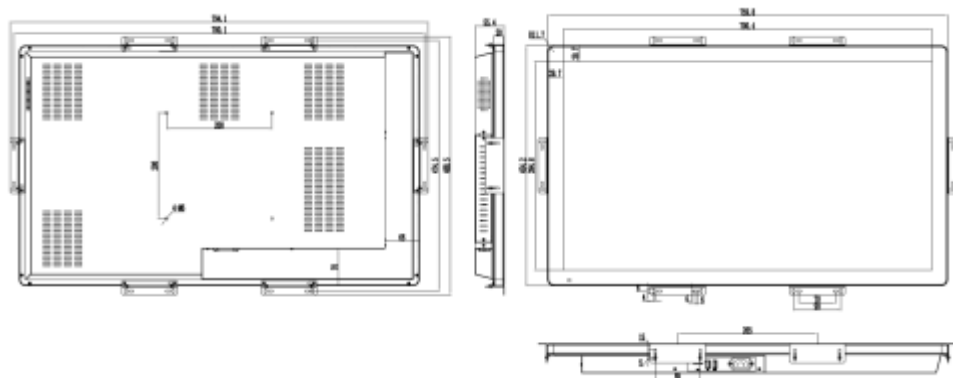

## Tabela de especificações

		22"	32"	43"	50"	55"
Painel	Resolução	1920x1080				
	Área do Display (mm)	477x269	700.4x394.8	942.5x530.5	1075.8x606	1210.4x680.4
	Ratio	16:9				
	Brilho (cd/m²)	500				
	Cor	16.7M				
	Ângulo de Visão	178°				
	Contrast	5000:1				
Touch	Tecnologia Touch	Capacitiva				
	Pontos Touch	10				
	Dureza de Vidro	7H minino				
Áudio	Coluna	8W, 3" (x2)				
AV Inputs	Entradas	HDMI				
Energia	Consumo de Energia (W)	TBA	TBA	TBA	TBA	TBA
	Entrada de Tensão	AC220V				
Mecânica	Tamanho da Unidade (LxAxP mm)	328.6x536.6x52	759.8x454.2x55.4	1001.6x589.8x61.1	1135.2x665.4x62.7	1269.8x739.8x59.9
	Tamanho da Embalagem (LxAxPmm)	663x455x178	870x565x166	1102x690x162	1235x765x162	TBA
	VESA (mm)	100x100	200x200	400x200	400x400	400x400
	Peso Net (kg)	7	12	TBA	TBA	TBA
	Peso Gross (kg)	8	15	TBA	TBA	TBA
Ambiente	Temperatura Operacional	0°C a 40°C				
	Armazenamento Temperatura	-20°C a 60°C				
	Humidade Operacional	10% a 80%				
	Armazenamento Humidade	5% a 95%				
Acessórios	Inclui	Montagem Open Frame, Comando, Manual, Cabo de Energia, Cabo USB - USB , Wi-Fi Aerial				
	Opcional	Windows Slot-in OPS PC, Suporte de Parede, Suporte de Chão, Carrinho, Suporte de Teto, Suporte de Mesa				

podem conter erros ou omissões.

Desenho Técnico  
22" WP22A

---

32" WP32A

---

Desenho Técnico  
43" WP43A

---

50" WP50A

---

Desenho Técnico  
55" WP55A

---