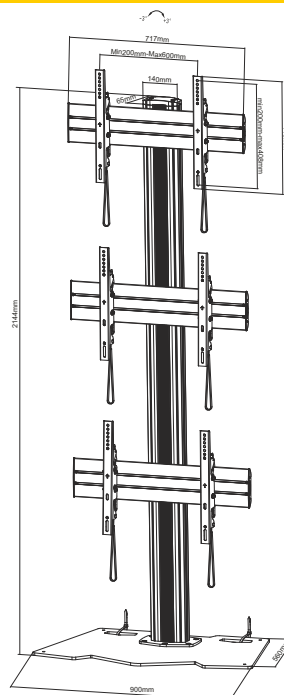

Suporte para Video Wall 3x3 - AS01346FP3

Características

- Desenhado para uso comercial e espaços públicos
- Adequado para a maioria das telas de 46"-55"
- Padrão máximo de VESA: 600x400mm
- Capacidade de peso máximo: 50kg/110lbs (cada ecrã)
- Altura Total: 2144mm
- Ajuste de Nível: -3° a +3°
- Design de gestão de cabos integrado
- Revestimento em pó e acabamento acetinado
- Base robusta para maior estabilidade
- Micro ajuste para alinhamento perfeito

Especificações

Tipo de Montagem	Suporte para Video Wall 3x3
Padrão de Montagem	Universal
Material	Alumínio, Aço, Plástico
Acabamento	Revestimento em pó e acabamento acetinado
Tamanho de tela recomendado	46"-55"
Capacidade de peso	50kg/110lbs (cada ecrã)
Capacidade de peso testada	3x a capacidade de peso aprovada
Padrões compatíveis VESA	200x200mm, 400x200mm, 300x300mm, 400x400mm, 600x400mm
Padrão máximo VESA	600x400mm
Inclinação	0°
Sistema Giratório	0°
Ajuste de Nível	-3° a +3°
Rotação	0°

Desenho Técnico

Tamanho Ecrã

Peso Máximo

Perfil Plano

Horizontal

*Excluindo os produtos motorizados com garantia de 5 anos